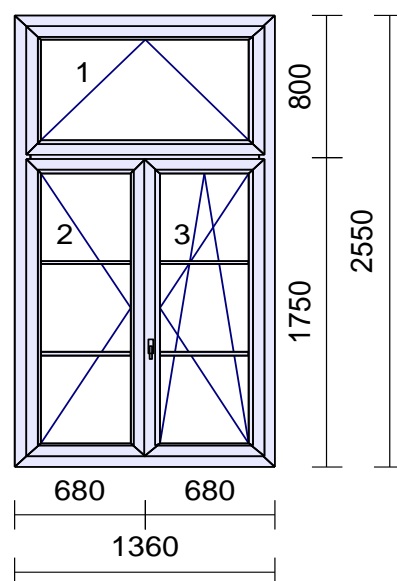

Psychiatrická nemocnice v Dobřanech
PAVILON Č. 10
Ústavní ul.
334 41 Dobřany
Mobil: 604 566 405 p.Harmáček
E-Mail: investice@pld.cz

	počet
Okno včetně pákového ovladače	44
příslušenství k oknu:	
plastový parapet - hloubka 450 mm	44
žaluzie - 1 okno = 3ks	38
síť proti hmyzu -1 ks - na křídlo OS	13
síť proti hmyzu -1 ks - na křídlo S	24
ČINČILA - ornament. sklo - jen na dolní 2 skla	3
Connex 6,8 - bezpečnost. sklo jen na dolní 2 skla	20
Odnímatelné kliky BÍLÁ - Hoppe U26SV	31
PZN náběhy - v barvě RAL	44