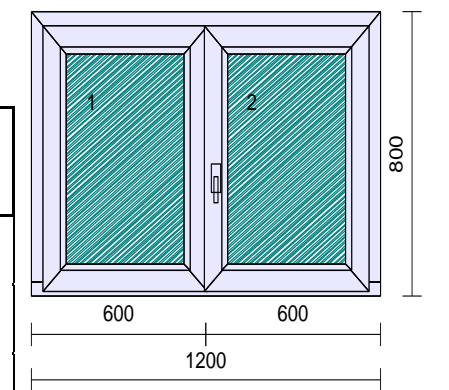

Okno s plnou výplní a hliníkovým práhem	2