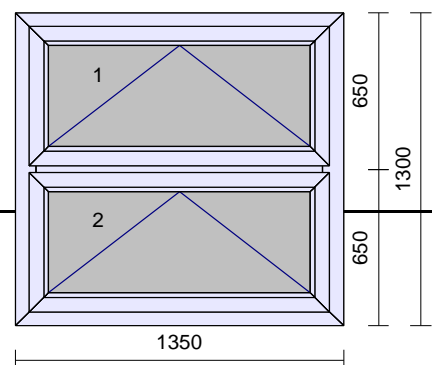

Okno včetně pákových ovladačů na obě křídla, ČINČILA - ornament. sklo	2