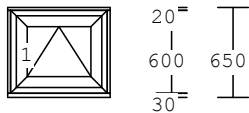

Položka: 3

Počet ks: 1

Rozměr rámu: 1500 x 2430 mm

barva : bílá
křídlo : standardní křídlo
výplň : 4-16-4 Float-PTN+, Ug 1,1
poutec : sloupek/poutec standard
sklopné páka vlevo
otevíravé levé štulp
otevíravé sklopné pravé hlavní
dole : podkladový profil 30mm
nahore/vlevo/vpravo:rozšíření rámu 20mm

Cena celkem za 1 ks :

Položka: 4

Počet ks: 2

Rozměr rámu: 700 x 600 mm

barva : bílá
křídlo : standardní křídlo
výplň :
*/16/ 4 Pl. Top N+, Ug 1,1
Kůra (čirá) 4 mm
kování : sklopné páka vlevo
dole : podkladový profil 30mm
nahore/vlevo/vpravo:rozšíření rámu 20mm

Cena celkem za 1 ks :

Položka: 5

Počet ks: 4

Rozměr rámu: 700 x 600 mm

system : OMEGA
barva : bílá
křídlo : standardní křídlo
výplň : 4-16-4 Float-PTN+, Ug 1,1
kování : sklopné klika vpravo
dole : podkladový profil 30mm
nahore/vlevo/vpravo : rozšíření rámu 20mm

Cena celkem za 1 ks :

Položka: 6

Počet ks: 2

Rozměr rámu: 1360 x 600 mm

barva : bílá
křídlo : standardní křídlo
výplň :
*/16/ 4 Pl. Top N+, Ug 1,1
Kůra (čirá) 4 mm
kování : sklopné páka vlevo
dole : podkladový profil 30mm
nahore/vlevo/vpravo:rozšíření rámu 20mm