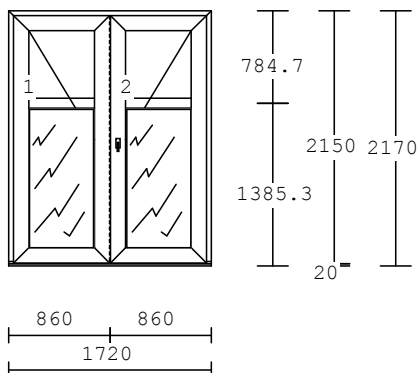

**Cena celkem za 1 ks :**

**Položka: 7 Počet ks: 2 Rozměr rámu: 950 x 2050 mm**

barva : bílá  
křídlo :  
ven otv.vchod.křídlo -al.práh  
výplň : \*/16/ 4 Pl. Top N+, Ug 1,1  
Kůra (čirá) 4 mm  
Perizol 24mm bílý (Salamander)  
kování : vch. dveře pravé ven otev.  
příčky : sklo dělicí příčka 82mm  
dole : rozšíření rámu 20mm

Cena celkem za 1 ks :

Položka: 9

Počet ks: 4

Rozměr rámu: 1800 x 2050 mm

barva : bílá  
křídlo : standardní křídlo  
výplň : 4-16-4 Float-PTN+, Ug 1,1  
kování : otevíravé sklopné levé  
otevíravé sklopné pravé  
sklopné klika nahoře  
dole : podkladový profil 30mm  
sloupek: sloupek/poutec standard  
poutec : sloupek/poutec standard

Cena celkem za 1 ks :

Položka: 10

Počet ks: 2

Rozměr rámu: 2960 x 1750 mm

barva : bílá  
křídlo : standardní křídlo  
výplň : 4-16-4 Float-PTN+, Ug 1,1  
spoj.sys.: spojovací komplet  
otevíravé sklopné levé hlavní  
otevíravé pravé štulp  
otevíravé levé štulp  
otevíravé sklopné pravé hlavní  
dole : podkladový profil 30mm

Cena celkem za 1 ks :

Položka: 11

Počet ks: 1

Rozměr rámu: 1720 x 2150 mm

barva : bílá  
křídlo : vchodové křídlo -Al.práh  
dole : rozšíření rámu 20mm  
výplň :  
\*/16/ 4 Pl. Top N+, Ug 1,1  
Kůra (čirá) 4 mm  
Perizol 24mm bílý (Salamander)  
kování : vch. dveře levé štulp  
vch. dveře pravé hlavní  
příčky : sklo dělicí příčka  
Koule/klika s krytím - bílá