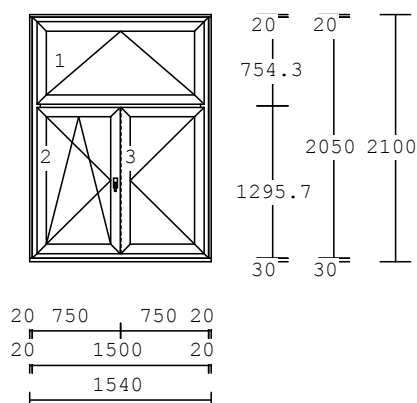

**Položka: 1**

**Počet ks: 1**

**Rozměr rámu: 1500 x 2050 mm**

barva : bílá  
křídlo : standardní křídlo  
výplň : 4-16-4 Float-PTN+, Ug 1,1  
poutec : sloupek/poutec standard  
sklopné páka vlevo  
otevíravé levé štulp  
otevíravé sklopné pravé hlavní  
dole : podkladový profil 30mm  
nahore/vlevo/vpravo:rozšíření rámu 20mm

**Cena celkem za 1 ks :**

**Položka: 1a**

**Počet ks: 1**

**Rozměr rámu: 1500 x 2050 mm**

barva : bílá  
křídlo : standardní křídlo  
výplň : 4-16-4 Float-PTN+, Ug 1,1  
poutec : sloupek/poutec standard  
sklopné páka vlevo  
otevíravé sklopné levé hlavní  
otevíravé pravé štulp  
dole : podkladový profil 30mm  
nahore/vlevo/vpravo:rozšíření rámu 20mm

**Cena celkem za 1 ks :**

**Položka: 2**

**Počet ks: 1**

**Rozměr rámu: 1400 x 1470 mm**

barva : bílá  
křídlo : standardní křídlo  
výplň : 4-16-4 Float-PTN+, Ug 1,1  
dole : podkladový profil 30mm  
otevíravé levé štulp  
otevíravé sklopné pravé hlavní

**Cena celkem za 1 ks :**

Položka: 3

Počet ks: 1

Rozměr rámu: 1500 x 2430 mm

barva : bílá  
křídlo : standardní křídlo  
výplň : 4-16-4 Float-PTN+, Ug 1,1  
poutec : sloupek/poutec standard  
sklopné páka vlevo  
otevíravé levé štulp  
otevíravé sklopné pravé hlavní  
dole : podkladový profil 30mm  
nahore/vlevo/vpravo:rozšíření rámu 20mm