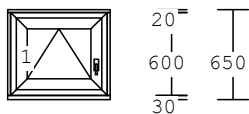

**Cena celkem za 1 ks :**

Položka: 3

Počet ks: 1

Rozměr rámu: 1500 x 2430 mm

barva : bílá  
křídlo : standardní křídlo  
výplň : 4-16-4 Float-PTN+, Ug 1,1  
poutec : sloupek/poutec standard  
sklopné páka vlevo  
otevíravé levé štulp  
otevíravé sklopné pravé hlavní  
dole : podkladový profil 30mm  
nahore/vlevo/vpravo:rozšíření rámu 20mm

Cena celkem za 1 ks :

Položka: 4

Počet ks: 2

Rozměr rámu: 700 x 600 mm

barva : bílá  
křídlo : standardní křídlo  
výplň :  
\*/16/ 4 Pl. Top N+, Ug 1,1  
Kůra (čirá) 4 mm  
kování : sklopné páka vlevo  
dole : podkladový profil 30mm  
nahore/vlevo/vpravo:rozšíření rámu 20mm

Cena celkem za 1 ks :

Položka: 5

Počet ks: 4

Rozměr rámu: 700 x 600 mm

system : OMEGA  
barva : bílá  
křídlo : standardní křídlo  
výplň : 4-16-4 Float-PTN+, Ug 1,1  
kování : sklopné klika vpravo  
dole : podkladový profil 30mm  
nahore/vlevo/vpravo : rozšíření rámu 20mm