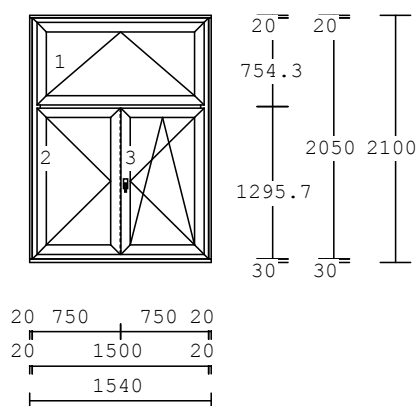

**Položka: 1**

**Počet ks: 1**

**Rozměr rámu: 1500 x 2050 mm**

barva : bílá  
křídlo : standardní křídlo  
výplň : 4-16-4 Float-PTN+, Ug 1,1  
poutec : sloupek/poutec standard  
sklopné páka vlevo  
otevíravé levé štulp  
otevíravé sklopné pravé hlavní  
dole : podkladový profil 30mm  
nahore/vlevo/vpravo:rozšíření rámu 20mm

**Cena celkem za 1 ks :**

**Položka: 1a**

**Počet ks: 1**

**Rozměr rámu: 1500 x 2050 mm**

barva : bílá  
křídlo : standardní křídlo  
výplň : 4-16-4 Float-PTN+, Ug 1,1  
poutec : sloupek/poutec standard  
sklopné páka vlevo  
otevíravé sklopné levé hlavní  
otevíravé pravé štulp  
dole : podkladový profil 30mm  
nahore/vlevo/vpravo:rozšíření rámu 20mm

**Cena celkem za 1 ks :**

**Položka: 2**

**Počet ks: 1**

**Rozměr rámu: 1400 x 1470 mm**

barva : bílá  
křídlo : standardní křídlo  
výplň : 4-16-4 Float-PTN+, Ug 1,1  
dole : podkladový profil 30mm  
otevíravé levé štulp  
otevíravé sklopné pravé hlavní

**Cena celkem za 1 ks :**

Položka: 3

Počet ks: 1

Rozměr rámu: 1500 x 2430 mm

barva : bílá  
křídlo : standardní křídlo  
výplň : 4-16-4 Float-PTN+, Ug 1,1  
poutec : sloupek/poutec standard  
sklopné páka vlevo  
otevíravé levé štulp  
otevíravé sklopné pravé hlavní  
dole : podkladový profil 30mm  
nahore/vlevo/vpravo:rozšíření rámu 20mm