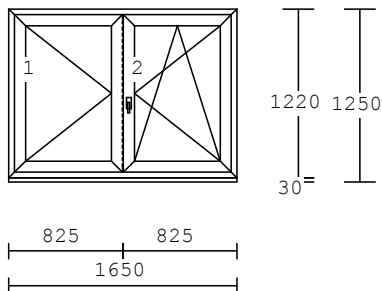

Položka: 8a

Počet ks: 1

Rozměr rámu: 1650 x 1220 mm

barva : bílá
křídlo : standardní křídlo
výplň : 4-16-4 Float-PTN+, Ug 1,1
dole : podkladový profil 30mm
otevíravé levé štulp
otevíravé sklopné pravé hlavní

Cena celkem za 1 ks :

Položka: 9

Počet ks: 4

Rozměr rámu: 1800 x 2050 mm