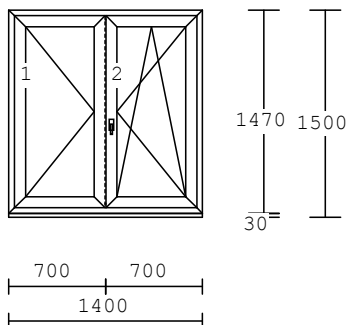

**Cena celkem za 1 ks :**

**Položka: 7 Počet ks: 2 Rozměr rámu: 950 x 2050 mm**

barva : bílá  
křídlo :  
ven otv.vchod.křídlo -al.práh  
výplň : \*/16/ 4 Pl. Top N+, Ug 1,1  
Kůra (čirá) 4 mm  
Perizol 24mm bílý (Salamander)  
kování : vch. dveře pravé ven otev.  
příčky : sklo dělicí příčka 82mm  
dole : rozšíření rámu 20mm

Cena celkem za 1 ks :

Položka: 11

Počet ks: 1

Rozměr rámu: 1720 x 2150 mm

barva : bílá  
křídlo : vchodové křídlo -Al.práh  
dole : rozšíření rámu 20mm  
výplň :  
\*/16/ 4 Pl. Top N+, Ug 1,1  
Kůra (čirá) 4 mm  
Perizol 24mm bílý (Salamander)  
kování : vch. dveře levé štulp  
vch. dveře pravé hlavní  
příčky : sklo dělicí příčka  
Koule/klika s krytím - bílá

**Cena celkem za 1 ks :**

---

**Položka: 12**

**Počet ks: 3**

**Rozměr rámu: 1400 x 1470 mm**

---

barva : bílá  
křídlo : standardní křídlo  
výplň : 4-16-4 Float-PTN+, Ug 1,1  
dole : podkladový profil 30mm  
otevíravé levé štulp  
otevíravé sklopné pravé hlavní

**Cena celkem za 1 ks :**

---

**vnitřní parapety PVC - 200 mm**

**Požadavky pro dodávku oken :**

- materiál : PVC profilový systém dle normy ČSN - EN 12608  
třída A, pohledové obvodové stěny profilů min. 2,8 mm,  
výztuha FeZn min. 1.5 mm
- rozměr : viz. obrazová příloha
- typ rámu : pětikomorový profil s dvojitým těsněním, stavební hloubka  
profilů min. 76 mm
- výplň : termoizolační dvojsklo ( viz. obrazová příloha)
- kování : celoobvodové kování s přítlačnými otočnými prvky, mikrov.
- kličky : bílé, čtyřpolohové