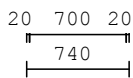

**Cena celkem za 1 ks :**

Položka: 3

Počet ks: 1

Rozměr rámu: 1500 x 2430 mm

barva : bílá  
křídlo : standardní křídlo  
výplň : 4-16-4 Float-PTN+, Ug 1,1  
poutec : sloupek/poutec standard  
sklopné páka vlevo  
otevíravé levé štulp  
otevíravé sklopné pravé hlavní  
dole : podkladový profil 30mm  
nahore/vlevo/vpravo:rozšíření rámu 20mm

Cena celkem za 1 ks :

Položka: 4

Počet ks: 2

Rozměr rámu: 700 x 600 mm

barva : bílá  
křídlo : standardní křídlo  
výplň :  
\*/16/ 4 Pl. Top N+, Ug 1,1  
Kůra (čirá) 4 mm  
kování : sklopné páka vlevo  
dole : podkladový profil 30mm  
nahore/vlevo/vpravo:rozšíření rámu 20mm

Cena celkem za 1 ks :

Položka: 5

Počet ks: 4

Rozměr rámu: 700 x 600 mm

system : OMEGA  
barva : bílá  
křídlo : standardní křídlo  
výplň : 4-16-4 Float-PTN+, Ug 1,1  
kování : sklopné klika vpravo  
dole : podkladový profil 30mm  
nahore/vlevo/vpravo : rozšíření rámu 20mm

**Cena celkem za 1 ks :**

**Položka: 7 Počet ks: 2 Rozměr rámu: 950 x 2050 mm**

barva : bílá  
křídlo :  
ven otv.vchod.křídlo -al.práh  
výplň : \*/16/ 4 Pl. Top N+, Ug 1,1  
Kůra (čirá) 4 mm  
Perizol 24mm bílý (Salamander)  
kování : vch. dveře pravé ven otev.  
příčky : sklo dělicí příčka 82mm  
dole : rozšíření rámu 20mm