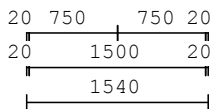

**Cena celkem za 1 ks :**

**Položka: 2**

**Počet ks: 1**

**Rozměr rámu: 1400 x 1470 mm**

barva : bílá  
křídlo : standardní křídlo  
výplň : 4-16-4 Float-PTN+, Ug 1,1  
dole : podkladový profil 30mm  
otevíravé levé štulp  
otevíravé sklopné pravé hlavní

**Cena celkem za 1 ks :**

Položka: 3

Počet ks: 1

Rozměr rámu: 1500 x 2430 mm

barva : bílá  
křídlo : standardní křídlo  
výplň : 4-16-4 Float-PTN+, Ug 1,1  
poutec : sloupek/poutec standard  
sklopné páka vlevo  
otevíravé levé štulp  
otevíravé sklopné pravé hlavní  
dole : podkladový profil 30mm  
nahore/vlevo/vpravo:rozšíření rámu 20mm

Cena celkem za 1 ks :

Položka: 4

Počet ks: 2

Rozměr rámu: 700 x 600 mm

barva : bílá  
křídlo : standardní křídlo  
výplň :  
\*/16/ 4 Pl. Top N+, Ug 1,1  
Kůra (čirá) 4 mm  
kování : sklopné páka vlevo  
dole : podkladový profil 30mm  
nahore/vlevo/vpravo:rozšíření rámu 20mm

Cena celkem za 1 ks :

Položka: 5

Počet ks: 4

Rozměr rámu: 700 x 600 mm

system : OMEGA  
barva : bílá  
křídlo : standardní křídlo  
výplň : 4-16-4 Float-PTN+, Ug 1,1  
kování : sklopné klika vpravo  
dole : podkladový profil 30mm  
nahore/vlevo/vpravo : rozšíření rámu 20mm