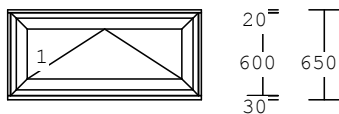

system : OMEGA
barva : bílá
křídlo : standardní křídlo
výplň : 4-16-4 Float-PTN+, Ug 1,1
kování : sklopné klika vpravo
dole : podkladový profil 30mm
nahore/vlevo/vpravo : rozšíření rámu 20mm

Cena celkem za 1 ks :

Položka: 6

Počet ks: 2

Rozměr rámu: 1360 x 600 mm