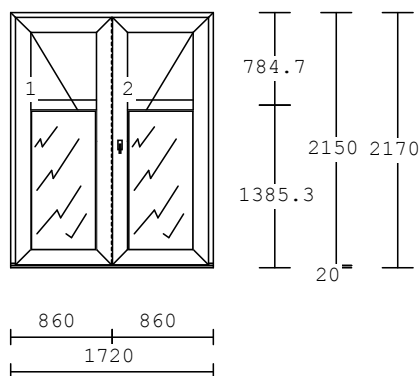

**Cena celkem za 1 ks :**

**Položka: 7 Počet ks: 2 Rozměr rámu: 950 x 2050 mm**

barva : bílá  
křídlo :  
ven otv.vchod.křídlo -al.práh  
výplň : \*/16/ 4 Pl. Top N+, Ug 1,1  
Kůra (čirá) 4 mm  
Perizol 24mm bílý (Salamander)  
kování : vch. dveře pravé ven otev.  
příčky : sklo dělicí příčka 82mm  
dole : rozšíření rámu 20mm

Koule/klika s krytím - bílá

**Cena celkem za 1 ks :**

**Položka: 7a Počet ks: 2 Rozměr rámu: 950 x 2050 mm**

barva : bílá  
křídlo :  
ven otv.vchod.křídlo -al.práh  
výplň : \*/16/ 4 Pl. Top N+, Ug 1,1  
Kůra (čirá) 4 mm  
Perizol 24mm bílý (Salamander)  
kování : vch. dveře levé ven otev.  
příčky : sklo dělicí příčka 82mm  
dole : rozšíření rámu 20mm

Koule/klika s krytím - bílá

**Cena celkem za 1 ks :**

**Položka: 8 Počet ks: 1 Rozměr rámu: 1720 x 2150 mm**

barva : bílá  
křídlo :  
vchodové křídlo -Al.práh  
výplň : \*/16/ 4 Pl. Top N+, Ug 1,1  
Kůra (čirá) 4 mm  
Perizol 24mm bílý (Salamander)  
kování : vch. dveře levé štulp  
vch. dveře pravé hlavní  
příčky : sklo dělicí příčka 82mm  
dole : rozšíření rámu 20mm  
Klika/klika bez krytí - bílá

Cena celkem za 1 ks :

Položka: 9

Počet ks: 4

Rozměr rámu: 1800 x 2050 mm

barva : bílá  
křídlo : standardní křídlo  
výplň : 4-16-4 Float-PTN+, Ug 1,1  
kování : otevíravé sklopné levé  
otevíravé sklopné pravé  
sklopné klika nahoře  
dole : podkladový profil 30mm  
sloupek: sloupek/poutec standard  
poutec : sloupek/poutec standard