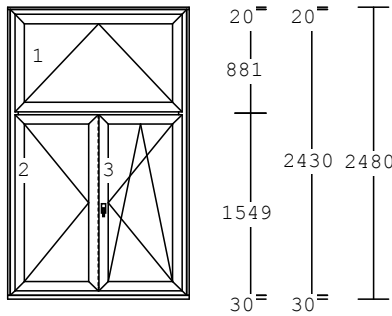

**Položka: 1**

**Počet ks: 1**

**Rozměr rámu: 1500 x 2050 mm**

barva : bílá  
křídlo : standardní křídlo  
výplň : 4-16-4 Float-PTN+, Ug 1,1  
poutec : sloupek/poutec standard  
sklopné páka vlevo  
otevíravé levé štulp  
otevíravé sklopné pravé hlavní  
dole : podkladový profil 30mm  
nahore/vlevo/vpravo:rozšíření rámu 20mm

**Cena celkem za 1 ks :**

**Položka: 1a**

**Počet ks: 1**

**Rozměr rámu: 1500 x 2050 mm**

barva : bílá  
křídlo : standardní křídlo  
výplň : 4-16-4 Float-PTN+, Ug 1,1  
poutec : sloupek/poutec standard  
sklopné páka vlevo  
otevíravé sklopné levé hlavní  
otevíravé pravé štulp  
dole : podkladový profil 30mm  
nahore/vlevo/vpravo:rozšíření rámu 20mm

**Cena celkem za 1 ks :**

**Položka: 2**

**Počet ks: 1**

**Rozměr rámu: 1400 x 1470 mm**

barva : bílá  
křídlo : standardní křídlo  
výplň : 4-16-4 Float-PTN+, Ug 1,1  
dole : podkladový profil 30mm  
otevíravé levé štulp  
otevíravé sklopné pravé hlavní

**Cena celkem za 1 ks :**

Položka: 3

Počet ks: 1

Rozměr rámu: 1500 x 2430 mm

barva : bílá  
křídlo : standardní křídlo  
výplň : 4-16-4 Float-PTN+, Ug 1,1  
poutec : sloupek/poutec standard  
sklopné páka vlevo  
otevíravé levé štulp  
otevíravé sklopné pravé hlavní  
dole : podkladový profil 30mm  
nahore/vlevo/vpravo:rozšíření rámu 20mm