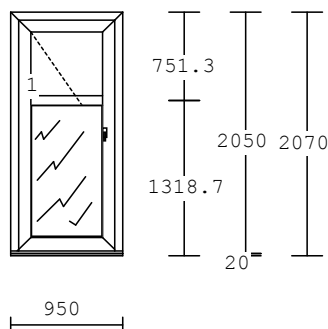

Cena celkem za 1 ks :

Položka: 5

Počet ks: 4

Rozměr rámu: 700 x 600 mm

system : OMEGA  
barva : bílá  
křídlo : standardní křídlo  
výplň : 4-16-4 Float-PTN+, Ug 1,1  
kování : sklopné klika vpravo  
dole : podkladový profil 30mm  
nahore/vlevo/vpravo : rozšíření rámu 20mm

Cena celkem za 1 ks :

Položka: 6

Počet ks: 2

Rozměr rámu: 1360 x 600 mm

barva : bílá  
křídlo : standardní křídlo  
výplň :  
\*/16/ 4 Pl. Top N+, Ug 1,1  
Kůra (čirá) 4 mm  
kování : sklopné páka vlevo  
dole : podkladový profil 30mm  
nahore/vlevo/vpravo:rozšíření rámu 20mm

**Cena celkem za 1 ks :**

**Položka: 7 Počet ks: 2 Rozměr rámu: 950 x 2050 mm**

barva : bílá  
křídlo :  
ven otv.vchod.křídlo -al.práh  
výplň : \*/16/ 4 Pl. Top N+, Ug 1,1  
Kůra (čirá) 4 mm  
Perizol 24mm bílý (Salamander)  
kování : vch. dveře pravé ven otev.  
příčky : sklo dělicí příčka 82mm  
dole : rozšíření rámu 20mm

Koule/klika s krytím - bílá

**Cena celkem za 1 ks :**

**Položka: 7a Počet ks: 2 Rozměr rámu: 950 x 2050 mm**

barva : bílá  
křídlo :  
ven otv.vchod.křídlo -al.práh  
výplň : \*/16/ 4 Pl. Top N+, Ug 1,1  
Kůra (čirá) 4 mm  
Perizol 24mm bílý (Salamander)  
kování : vch. dveře levé ven otev.  
příčky : sklo dělicí příčka 82mm  
dole : rozšíření rámu 20mm