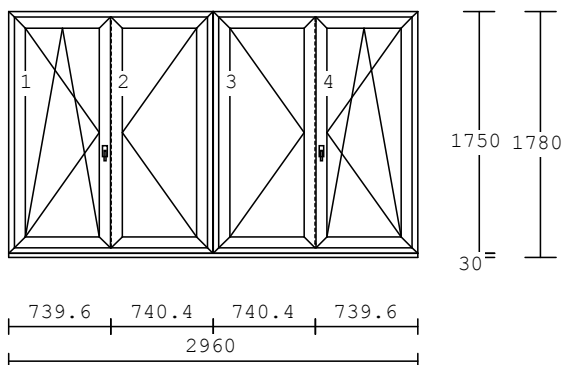

**Cena celkem za 1 ks :**

**Položka: 7 Počet ks: 2 Rozměr rámu: 950 x 2050 mm**

barva : bílá  
křídlo :  
ven otv.vchod.křídlo -al.práh  
výplň : \*/16/ 4 Pl. Top N+, Ug 1,1  
Kůra (čirá) 4 mm  
Perizol 24mm bílý (Salamander)  
kování : vch. dveře pravé ven otev.  
příčky : sklo dělicí příčka 82mm  
dole : rozšíření rámu 20mm

Cena celkem za 1 ks :

Položka: 9

Počet ks: 4

Rozměr rámu: 1800 x 2050 mm

barva : bílá  
křídlo : standardní křídlo  
výplň : 4-16-4 Float-PTN+, Ug 1,1  
kování : otevíravé sklopné levé  
otevíravé sklopné pravé  
sklopné klika nahoře  
dole : podkladový profil 30mm  
sloupek: sloupek/poutec standard  
poutec : sloupek/poutec standard

Cena celkem za 1 ks :

Položka: 10

Počet ks: 2

Rozměr rámu: 2960 x 1750 mm

barva : bílá  
křídlo : standardní křídlo  
výplň : 4-16-4 Float-PTN+, Ug 1,1  
spoj.sys.: spojovací komplet  
otevíravé sklopné levé hlavní  
otevíravé pravé štulp  
otevíravé levé štulp  
otevíravé sklopné pravé hlavní  
dole : podkladový profil 30mm

Cena celkem za 1 ks :

Položka: 11

Počet ks: 1

Rozměr rámu: 1720 x 2150 mm

barva : bílá  
křídlo : vchodové křídlo -Al.práh  
dole : rozšíření rámu 20mm  
výplň :  
\*/16/ 4 Pl. Top N+, Ug 1,1  
Kůra (čirá) 4 mm  
Perizol 24mm bílý (Salamander)  
kování : vch. dveře levé štulp  
vch. dveře pravé hlavní  
příčky : sklo dělicí příčka  
Koule/klika s krytím - bílá