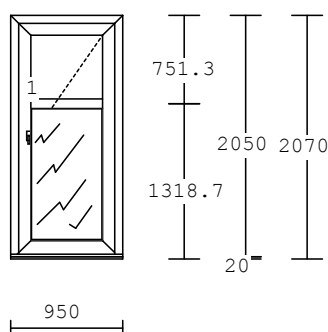

Cena celkem za 1 ks :

Položka: 5

Počet ks: 4

Rozměr rámu: 700 x 600 mm

system : OMEGA  
barva : bílá  
křídlo : standardní křídlo  
výplň : 4-16-4 Float-PTN+, Ug 1,1  
kování : sklopné klika vpravo  
dole : podkladový profil 30mm  
nahore/vlevo/vpravo : rozšíření rámu 20mm

Cena celkem za 1 ks :

Položka: 6

Počet ks: 2

Rozměr rámu: 1360 x 600 mm

barva : bílá  
křídlo : standardní křídlo  
výplň :  
\*/16/ 4 Pl. Top N+, Ug 1,1  
Kůra (čirá) 4 mm  
kování : sklopné páka vlevo  
dole : podkladový profil 30mm  
nahore/vlevo/vpravo:rozšíření rámu 20mm

**Cena celkem za 1 ks :**

**Položka: 7 Počet ks: 2 Rozměr rámu: 950 x 2050 mm**

barva : bílá  
křídlo :  
ven otv.vchod.křídlo -al.práh  
výplň : \*/16/ 4 Pl. Top N+, Ug 1,1  
Kůra (čirá) 4 mm  
Perizol 24mm bílý (Salamander)  
kování : vch. dveře pravé ven otev.  
příčky : sklo dělicí příčka 82mm  
dole : rozšíření rámu 20mm

Koule/klika s krytím - bílá

**Cena celkem za 1 ks :**

**Položka: 7a Počet ks: 2 Rozměr rámu: 950 x 2050 mm**

barva : bílá  
křídlo :  
ven otv.vchod.křídlo -al.práh  
výplň : \*/16/ 4 Pl. Top N+, Ug 1,1  
Kůra (čirá) 4 mm  
Perizol 24mm bílý (Salamander)  
kování : vch. dveře levé ven otev.  
příčky : sklo dělicí příčka 82mm  
dole : rozšíření rámu 20mm