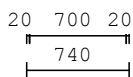

Cena celkem za 1 ks :

Položka: 4

Počet ks: 2

Rozměr rámu: 700 x 600 mm

barva : bílá  
křídlo : standardní křídlo  
výplň :  
\*/16/ 4 Pl. Top N+, Ug 1,1  
Kůra (čirá) 4 mm  
kování : sklopné páka vlevo  
dole : podkladový profil 30mm  
nahore/vlevo/vpravo:rozšíření rámu 20mm

Cena celkem za 1 ks :

Položka: 5

Počet ks: 4

Rozměr rámu: 700 x 600 mm

system : OMEGA  
barva : bílá  
křídlo : standardní křídlo  
výplň : 4-16-4 Float-PTN+, Ug 1,1  
kování : sklopné klika vpravo  
dole : podkladový profil 30mm  
nahore/vlevo/vpravo : rozšíření rámu 20mm

Cena celkem za 1 ks :

Položka: 6

Počet ks: 2

Rozměr rámu: 1360 x 600 mm

barva : bílá  
křídlo : standardní křídlo  
výplň :  
\*/16/ 4 Pl. Top N+, Ug 1,1  
Kůra (čirá) 4 mm  
kování : sklopné páka vlevo  
dole : podkladový profil 30mm  
nahore/vlevo/vpravo:rozšíření rámu 20mm

**Cena celkem za 1 ks :**

**Položka: 7 Počet ks: 2 Rozměr rámu: 950 x 2050 mm**

barva : bílá  
křídlo :  
ven otv.vchod.křídlo -al.práh  
výplň : \*/16/ 4 Pl. Top N+, Ug 1,1  
Kůra (čirá) 4 mm  
Perizol 24mm bílý (Salamander)  
kování : vch. dveře pravé ven otev.  
příčky : sklo dělicí příčka 82mm  
dole : rozšíření rámu 20mm