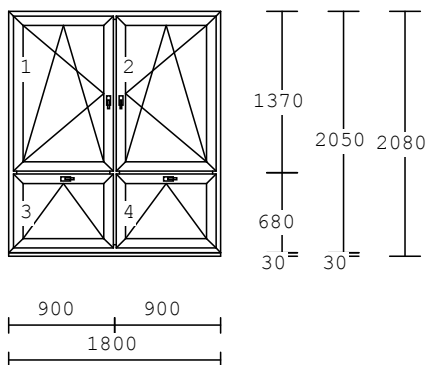

**Cena celkem za 1 ks :**

**Položka: 7 Počet ks: 2 Rozměr rámu: 950 x 2050 mm**

barva : bílá  
křídlo :  
ven otv.vchod.křídlo -al.práh  
výplň : \*/16/ 4 Pl. Top N+, Ug 1,1  
Kůra (čirá) 4 mm  
Perizol 24mm bílý (Salamander)  
kování : vch. dveře pravé ven otev.  
příčky : sklo dělicí příčka 82mm  
dole : rozšíření rámu 20mm

Koule/klika s krytím - bílá

**Cena celkem za 1 ks :**

**Položka: 7a Počet ks: 2 Rozměr rámu: 950 x 2050 mm**

barva : bílá  
křídlo :  
ven otv.vchod.křídlo -al.práh  
výplň : \*/16/ 4 Pl. Top N+, Ug 1,1  
Kůra (čirá) 4 mm  
Perizol 24mm bílý (Salamander)  
kování : vch. dveře levé ven otev.  
příčky : sklo dělicí příčka 82mm  
dole : rozšíření rámu 20mm

**Cena celkem za 1 ks :**

Položka: 8a

Počet ks: 1

Rozměr rámu: 1650 x 1220 mm

barva : bílá  
křídlo : standardní křídlo  
výplň : 4-16-4 Float-PTN+, Ug 1,1  
dole : podkladový profil 30mm  
otevíravé levé štulp  
otevíravé sklopné pravé hlavní

Cena celkem za 1 ks :

Položka: 9

Počet ks: 4

Rozměr rámu: 1800 x 2050 mm

barva : bílá  
křídlo : standardní křídlo  
výplň : 4-16-4 Float-PTN+, Ug 1,1  
kování : otevíravé sklopné levé  
otevíravé sklopné pravé  
sklopné klika nahoře  
dole : podkladový profil 30mm  
sloupek: sloupek/poutec standard  
poutec : sloupek/poutec standard