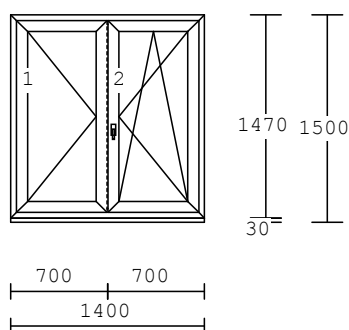

**Položka: 1**

**Počet ks: 1**

**Rozměr rámu: 1500 x 2050 mm**

barva : bílá  
křídlo : standardní křídlo  
výplň : 4-16-4 Float-PTN+, Ug 1,1  
poutec : sloupek/poutec standard  
sklopné páka vlevo  
otevíravé levé štulp  
otevíravé sklopné pravé hlavní  
dole : podkladový profil 30mm  
nahore/vlevo/vpravo:rozšíření rámu 20mm

**Cena celkem za 1 ks :**

**Položka: 1a**

**Počet ks: 1**

**Rozměr rámu: 1500 x 2050 mm**

barva : bílá  
křídlo : standardní křídlo  
výplň : 4-16-4 Float-PTN+, Ug 1,1  
poutec : sloupek/poutec standard  
sklopné páka vlevo  
otevíravé sklopné levé hlavní  
otevíravé pravé štulp  
dole : podkladový profil 30mm  
nahore/vlevo/vpravo:rozšíření rámu 20mm

**Cena celkem za 1 ks :**

**Položka: 2**

**Počet ks: 1**

**Rozměr rámu: 1400 x 1470 mm**

barva : bílá  
křídlo : standardní křídlo  
výplň : 4-16-4 Float-PTN+, Ug 1,1  
dole : podkladový profil 30mm  
otevíravé levé štulp  
otevíravé sklopné pravé hlavní

Cena celkem za 1 ks :

Položka: 11

Počet ks: 1

Rozměr rámu: 1720 x 2150 mm

barva : bílá  
křídlo : vchodové křídlo -Al.práh  
dole : rozšíření rámu 20mm  
výplň :  
\*/16/ 4 Pl. Top N+, Ug 1,1  
Kůra (čirá) 4 mm  
Perizol 24mm bílý (Salamander)  
kování : vch. dveře levé štulp  
vch. dveře pravé hlavní  
příčky : sklo dělicí příčka  
Koule/klika s krytím - bílá